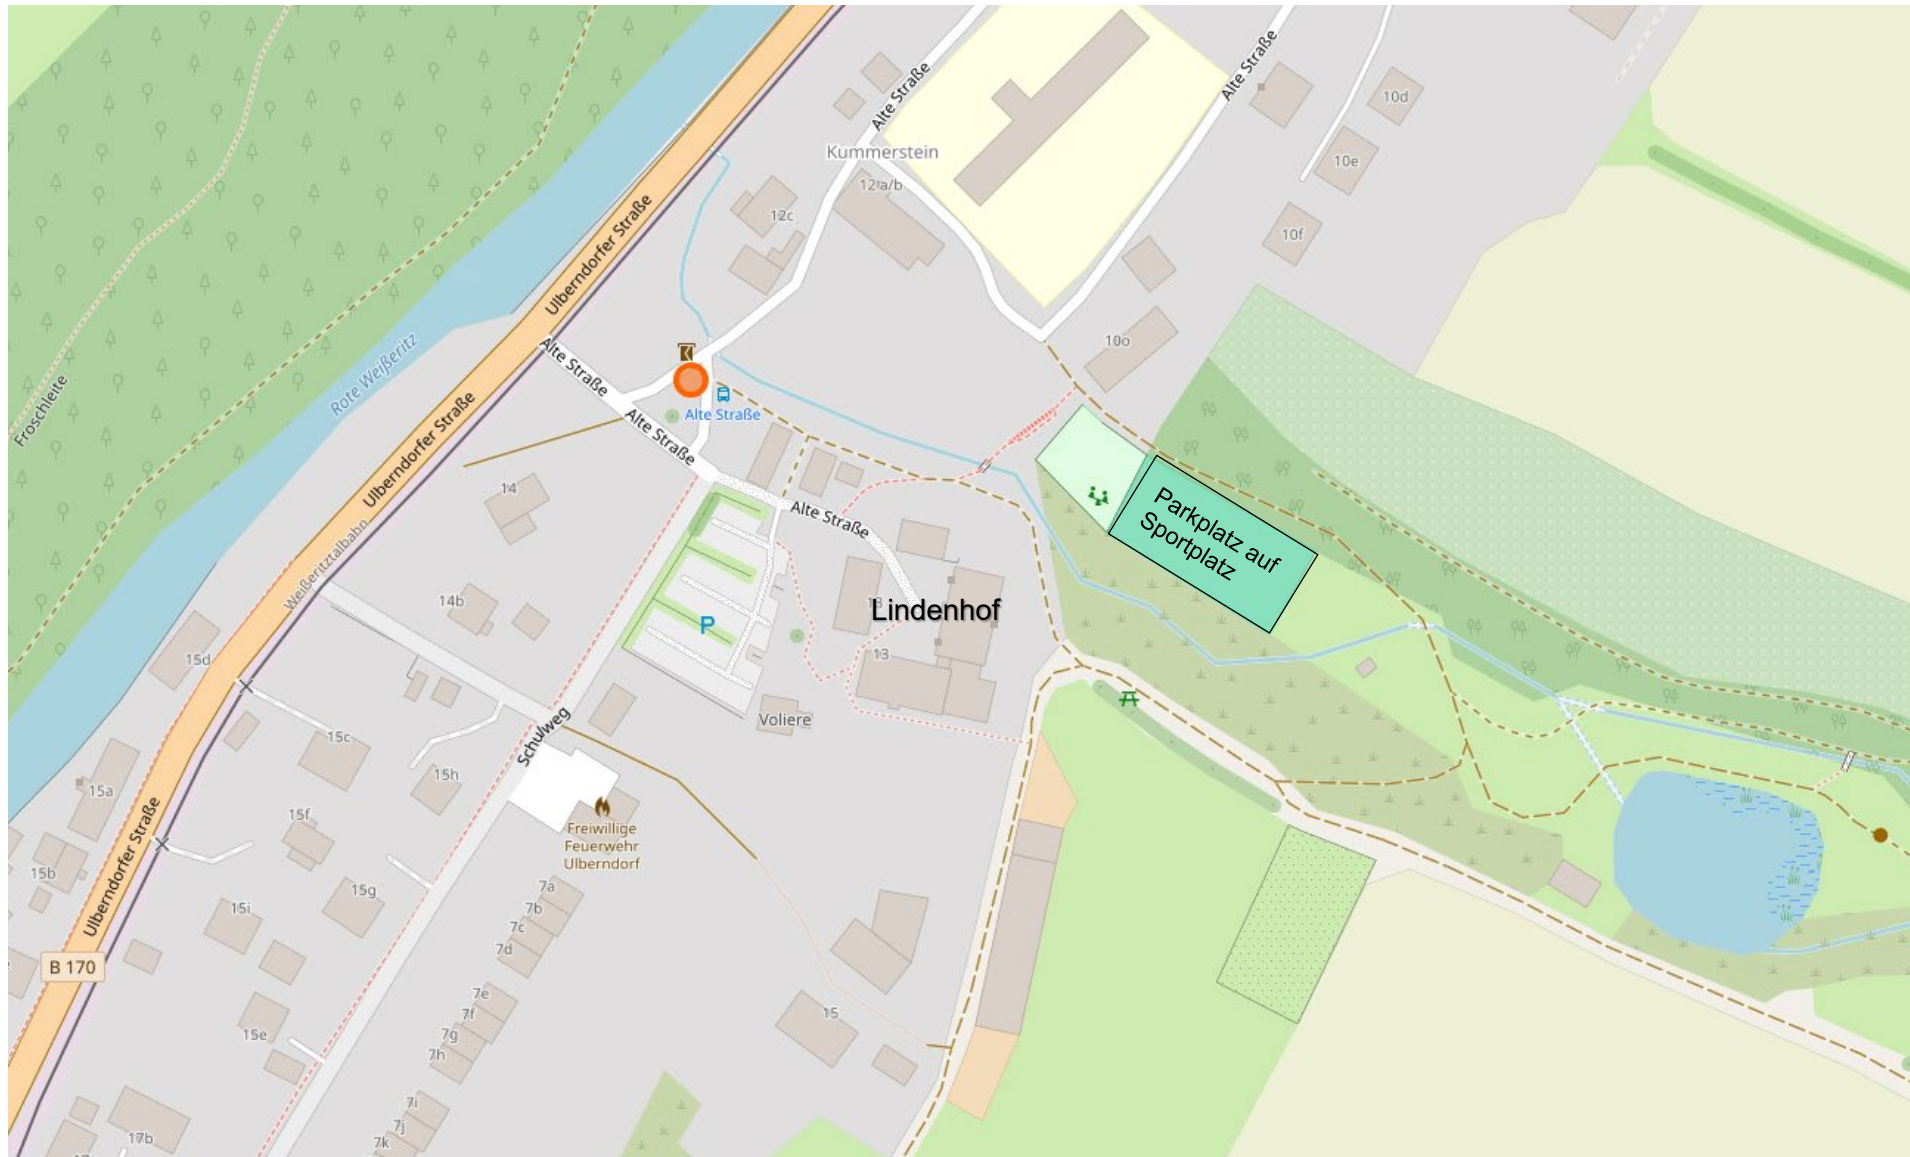

Hauptparkplatz unterhalb des Lindenhofes
Ausweichparkplatz auf der Grünfläche des Sportplatzes

Landschaftspflegeverband Sächsische Schweiz – Osterzgebirge
Alte Straße 13 // 01744 Dippoldiswalde

Kofinanziert von der
Europäischen Union