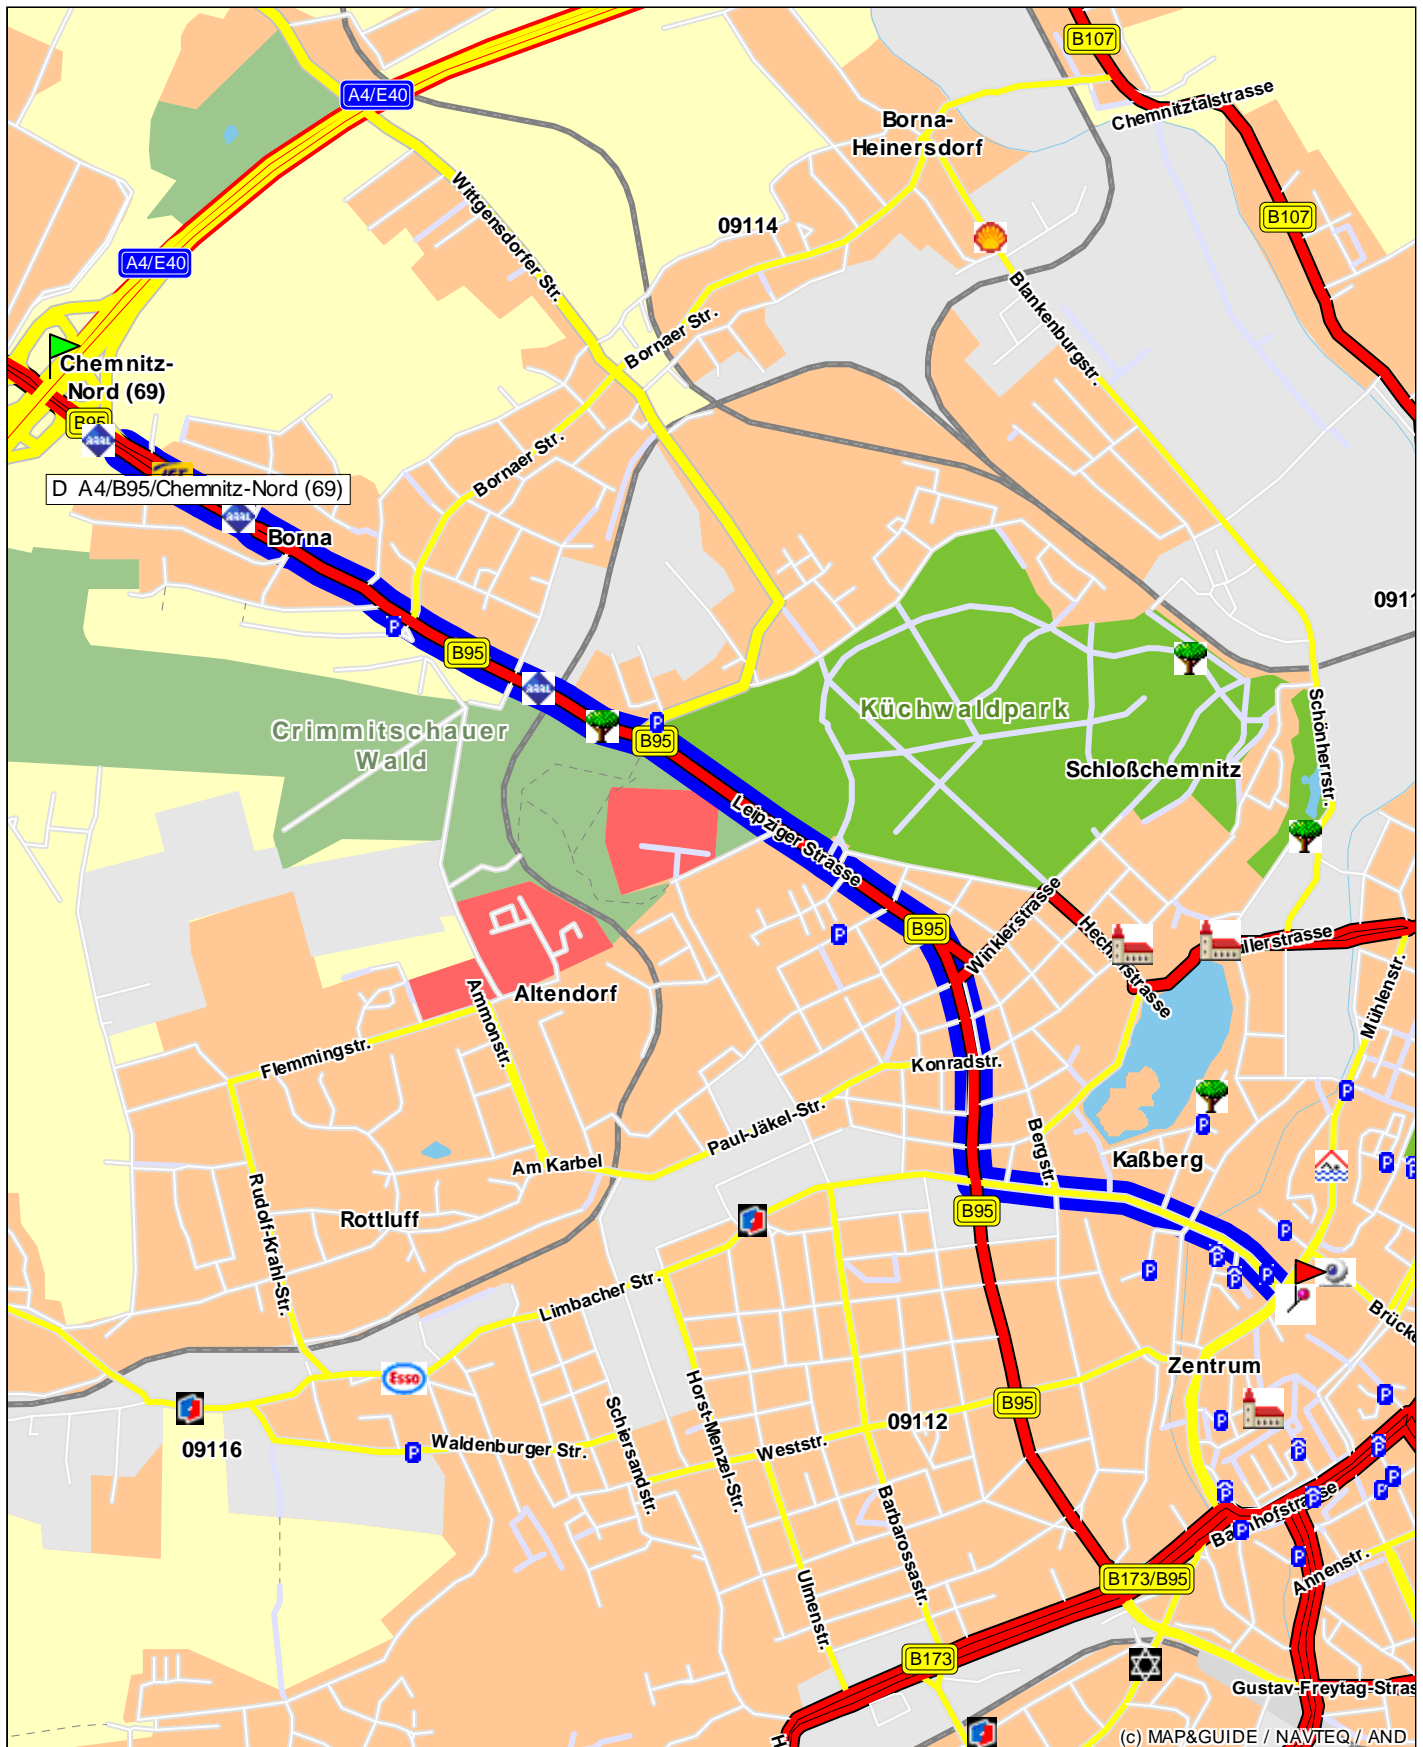

# Anfahrt Stadthalle Chemnitz, Theaterstraße 3, 09111 Chemnitz - direkt neben dem DORINT Hotel

Nr.	Beschreibung	Zeit km	Abschnittskarten
1	D A4/B95/Chemnitz-Nord (69) Richtung Chemnitz	11:54 0,0	
2	in Chemnitz halb rechts halten auf <b>B95 Leipziger Strasse</b> Richtung 09111 Stadthalle Chemnitz	11:58 2,8	
3	links abbiegen auf <b>Hartmannstrasse</b> Richtung 09111 Stadthalle Chemnitz	11:59 3,6	
4	geradeaus auffahren Richtung 09111 Stadthalle Chemnitz	12:01 4,6	
5	Stadthalle Chemnitz, 09111 Chemnitz, Thaterstraße 3 Richtung	12:02 4,6	