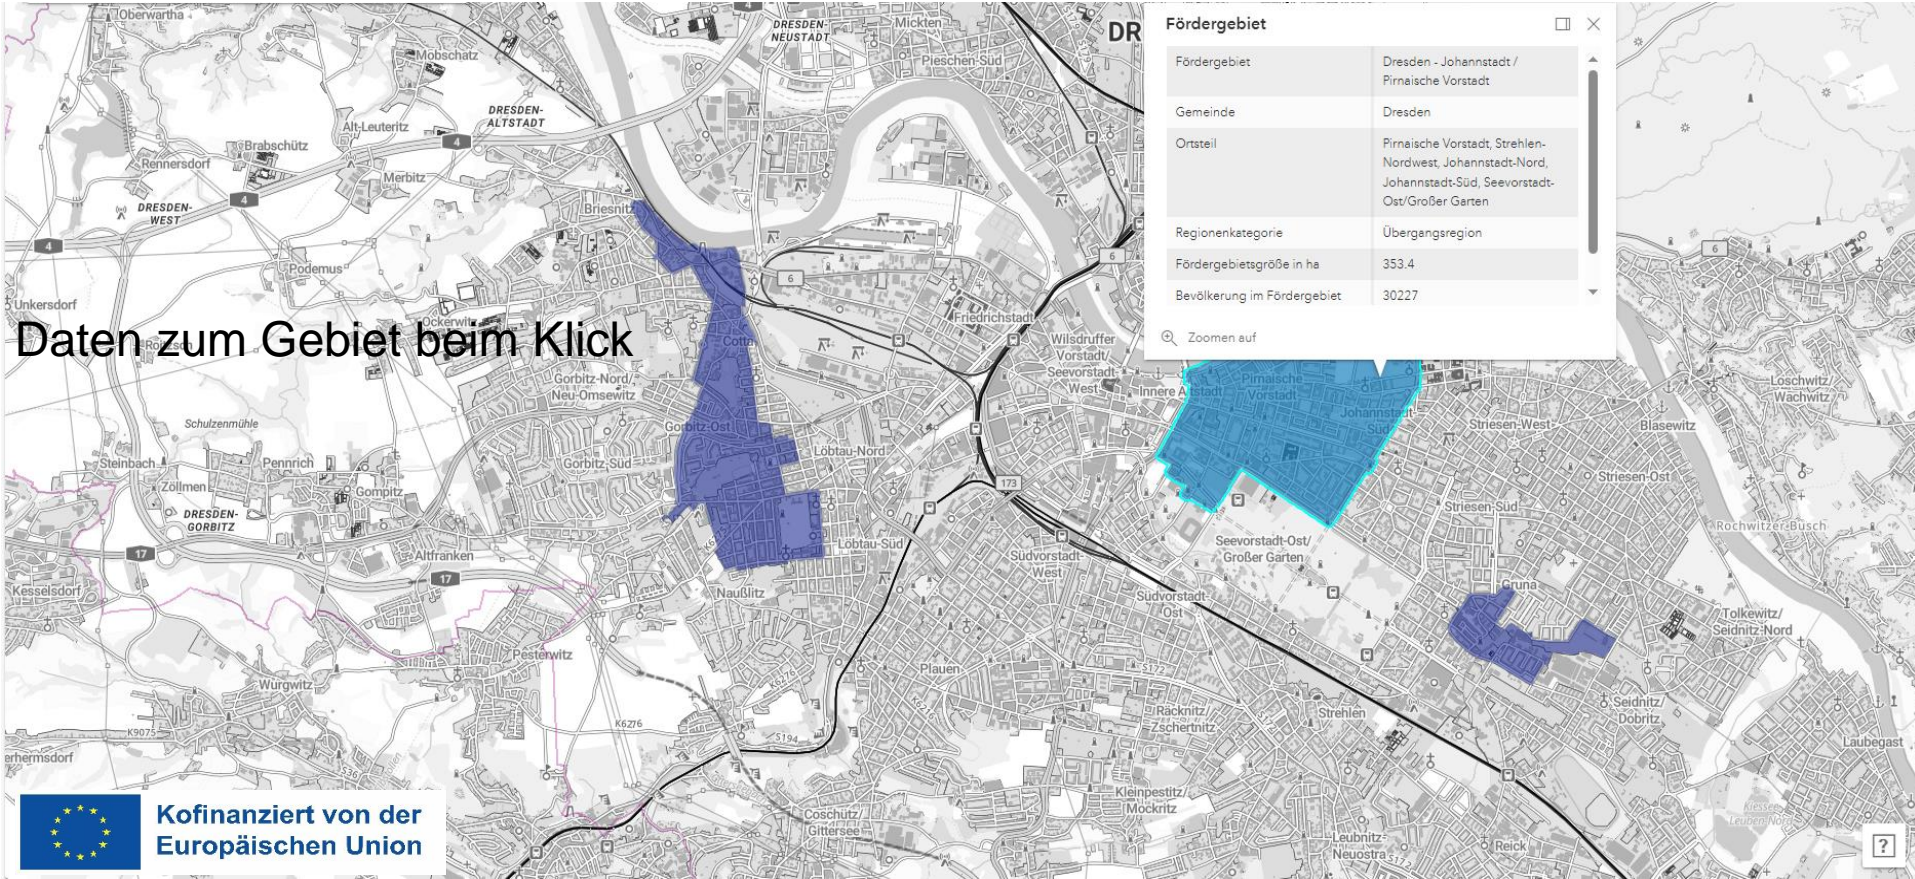

<https://www.goerlitz.de/Innenstadt-West-Brautwiese.html>

Kofinanziert von der
Europäischen Union

EFRE-Kartenviewer

STAATSMINISTERIUM FÜR
REGIONALENTWICKLUNG

Startpunkt des Kartenviewers
– Verortung aller
Fördergebiete 2021-2027

Kofinanziert von der

EFRE-Kartenviewer

STAATSMINISTERIUM FÜR
REGIONALENTWICKLUNG

Beim Reinzoomen werden
die Gebietsabgrenzungen
sichtbar

Kofinanziert von der
Europäischen Union

Vorschau zum Gebiet

Was wird benötigt um ein Kartenviewer zu erstellen?

„Darstellung des Gebietes und des Gebietsumgriffes in einer Karte im Maßstab 1:10.000 mit Eintragungen der Durchführungsorte der geplanten Einzelvorhaben und digitale Bereitstellung des Gebietsumgriffes als georeferenzierte Shape-Datei (.shp).“ (Pkt. VII. 4 Teil A g) der FRL)

Achtung: Eine Shape-Datei, die in GIS-Anwendungen eingebunden werden soll, muss aus mindestens drei Dateien bestehen:

- 1 Datei mit der Endung „.shp“ – speichert die Geometriedaten
- 1 Datei mit der Endung „.dbf“ – speichert die Sachdaten
- 1 Datei mit der Endung „.shx“ – verknüpft die Geometrie- und die Sachdaten.