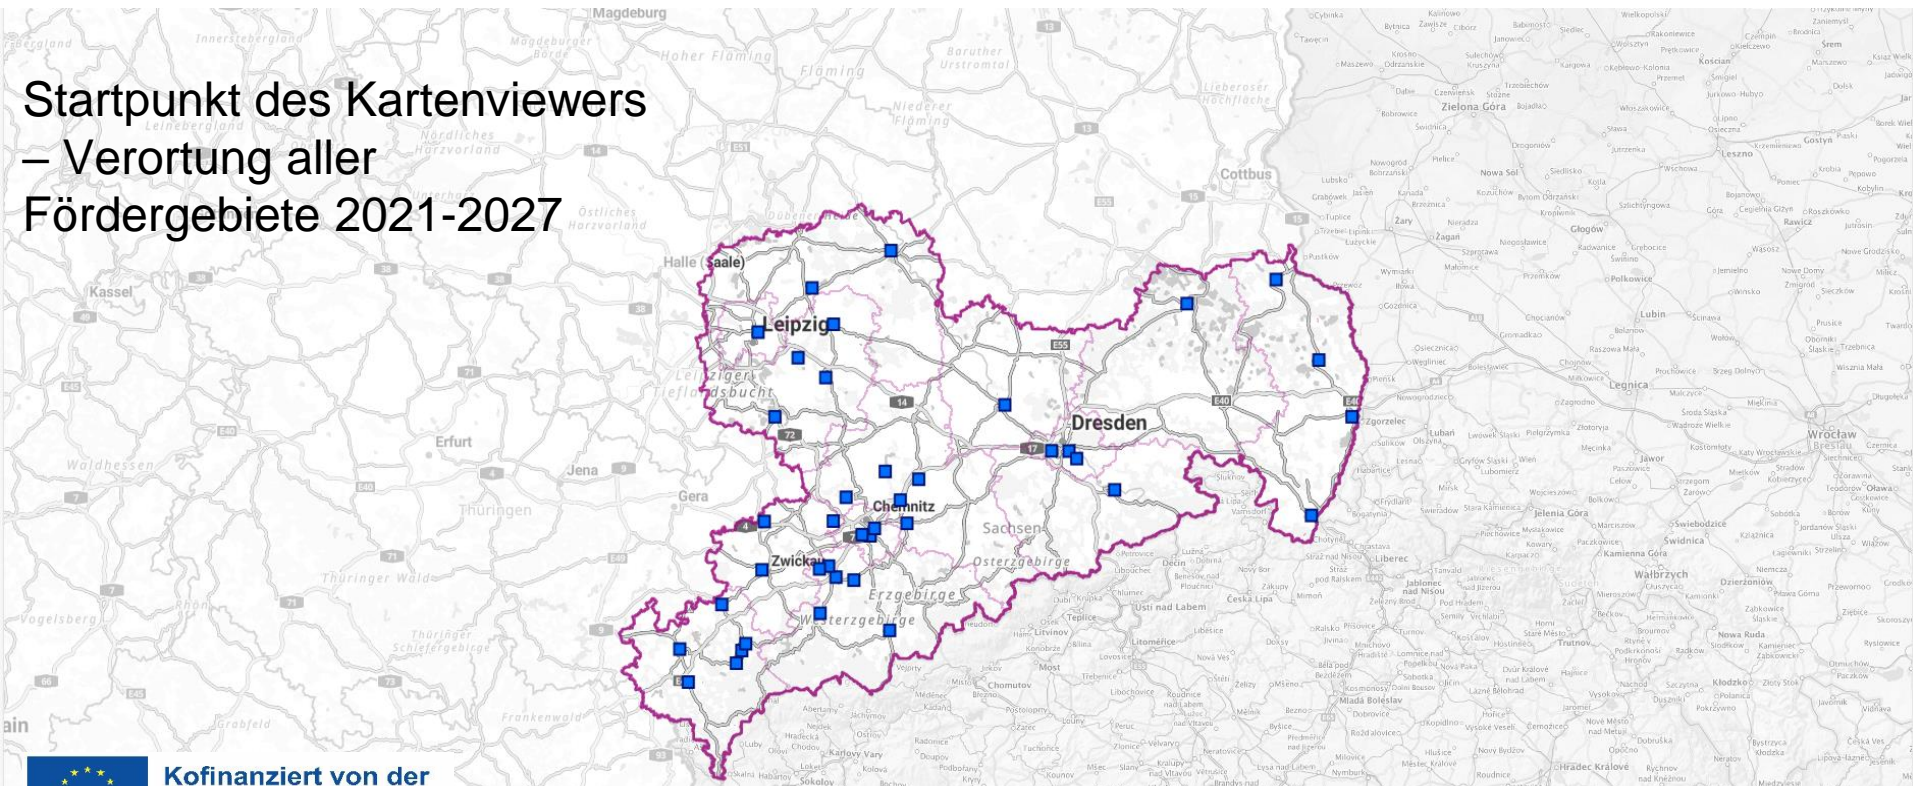

<https://www.goerlitz.de/Innenstadt-West-Brautwiese.html>

Kofinanziert von der
Europäischen Union

EFRE-Kartenviewer

STAATSMINISTERIUM FÜR
REGIONALENTWICKLUNG

Startpunkt des Kartenviewers
– Verortung aller
Fördergebiete 2021-2027

Kofinanziert von der

EFRE-Kartenviewer

STAATSMINISTERIUM FÜR
REGIONALENTWICKLUNG

Beim Reinzoomen werden
die Gebietsabgrenzungen
sichtbar

Kofinanziert von der
Europäischen Union

Vorschau zum Gebiet

Was wird benötigt um ein Kartenviewer zu erstellen?

„Darstellung des Gebietes und des Gebietsumgriffes in einer Karte im Maßstab 1:10.000 mit Eintragungen der Durchführungsorte der geplanten Einzelvorhaben und digitale Bereitstellung des Gebietsumgriffes als georeferenzierte Shape-Datei (.shp).“ (Pkt. VII. 4 Teil A g) der FRL)