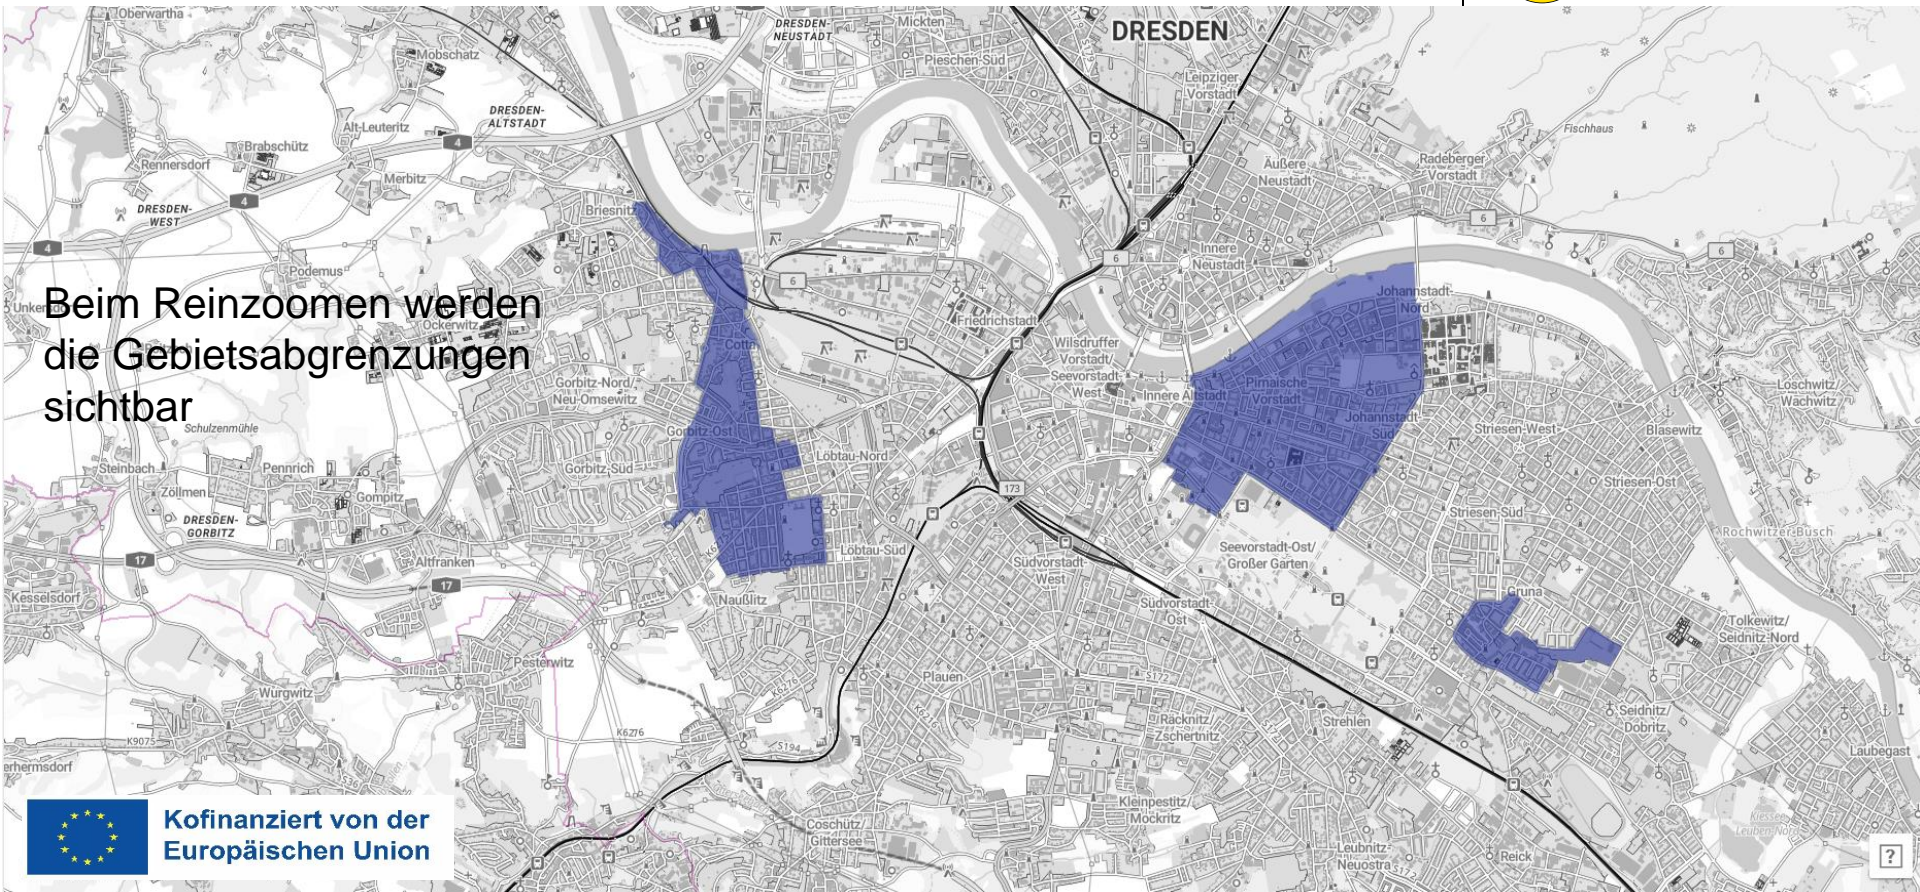

Beim Reinzoomen werden
die Gebietsabgrenzungen
sichtbar