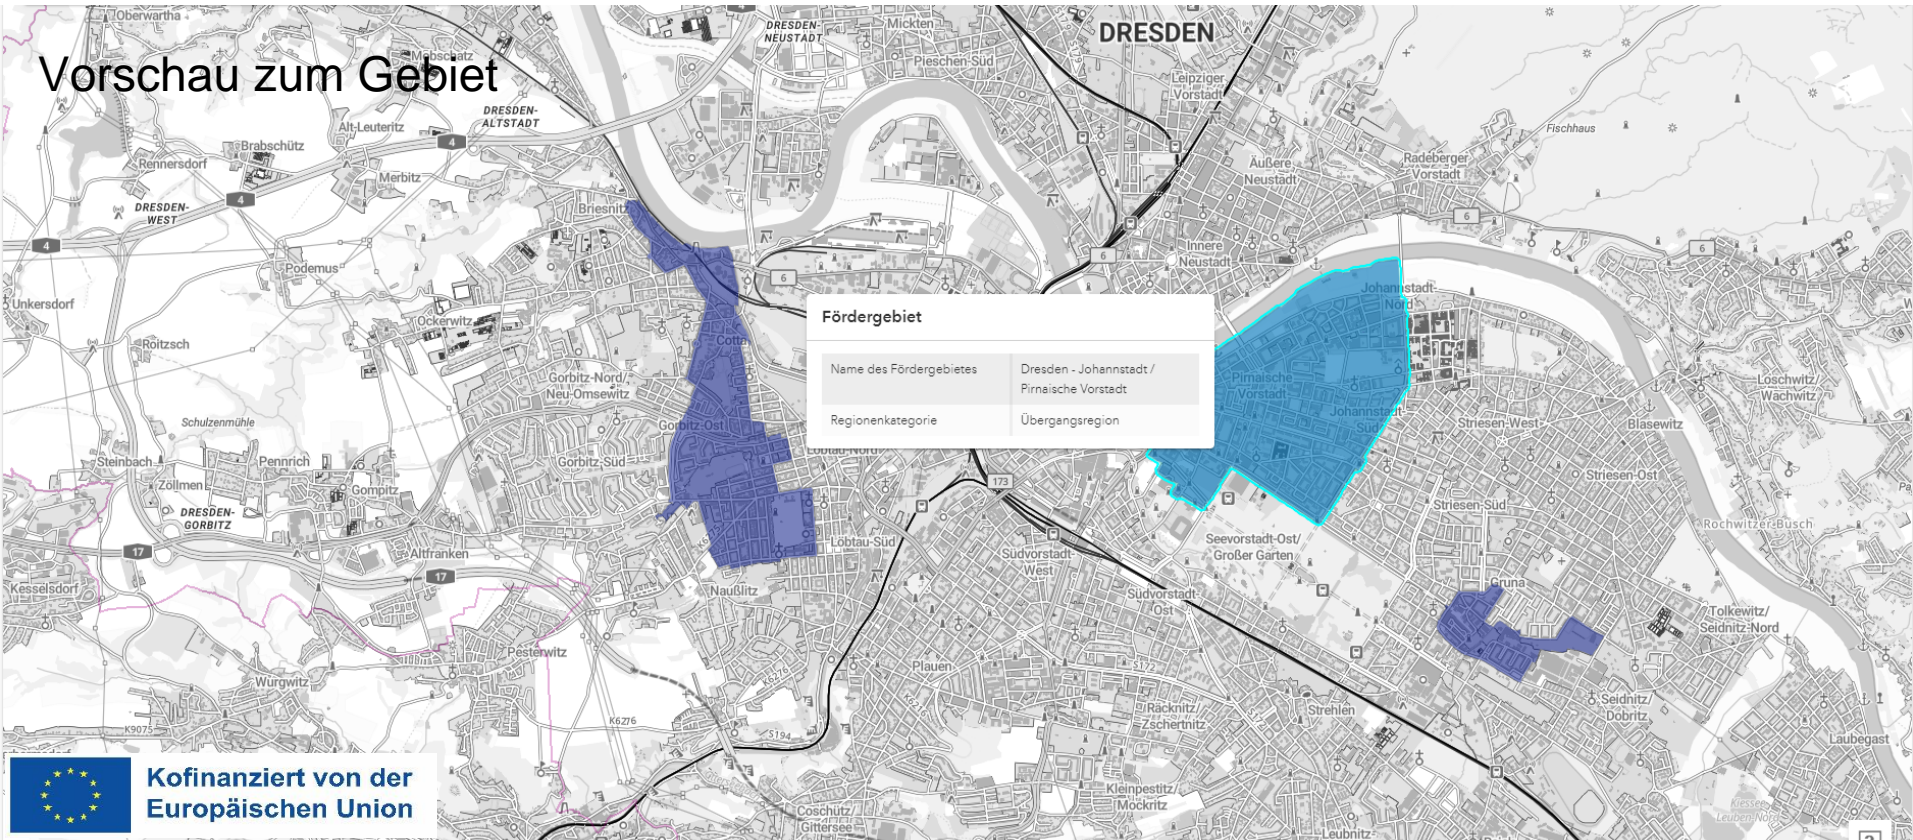

<https://www.goerlitz.de/Innenstadt-West-Brautwiese.html>

Kofinanziert von der
Europäischen Union

EFRE-Kartenviewer

STAATSMINISTERIUM FÜR
REGIONALENTWICKLUNG

Startpunkt des Kartenviewers
– Verortung aller
Fördergebiete 2021-2027

Kofinanziert von der

EFRE-Kartenviewer

STAATSMINISTERIUM FÜR
REGIONALENTWICKLUNG

Beim Reinzoomen werden
die Gebietsabgrenzungen
sichtbar

Kofinanziert von der
Europäischen Union

Vorschau zum Gebiet

Was wird benötigt um ein Kartenviewer zu erstellen?

„Darstellung des Gebietes und des Gebietsumgriffes in einer Karte im Maßstab 1:10.000 mit Eintragungen der Durchführungsorte der geplanten Einzelvorhaben und digitale Bereitstellung des Gebietsumgriffes als georeferenzierte Shape-Datei (.shp).“ (Pkt. VII. 4 Teil A g) der FRL)

Achtung: Eine Shape-Datei, die in GIS-Anwendungen eingebunden werden soll, muss aus mindestens drei Dateien bestehen:

- 1 Datei mit der Endung „.shp“ – speichert die Geometriedaten
- 1 Datei mit der Endung „.dbf“ – speichert die Sachdaten
- 1 Datei mit der Endung „.shx“ – verknüpft die Geometrie- und die Sachdaten.