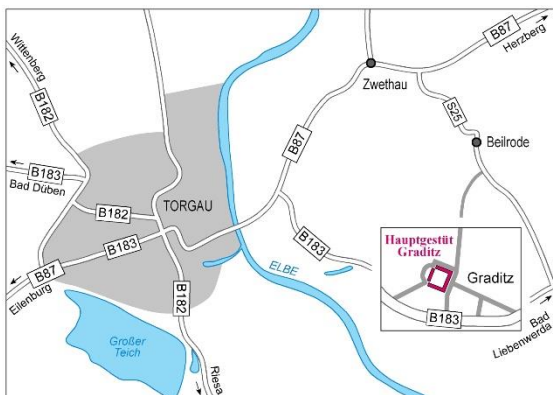

# Anfahrt

**Anmeldung: Die Teilnehmeranzahl ist auf 25 begrenzt. Die Anmeldung gilt für alle drei Veranstaltungstage und erfolgt über das sächsische Beteiligungsportal: <https://mitdenken.sachsen.de/1030353> Beim ersten Kurstermin ist die Teilnahmegebühr von 90,- Euro bar vor Ort zu entrichten. Die geltenden Hygienevorschriften sind hier einzusehen: <https://lfulg.sachsen.de/veranstaltungen.html>**