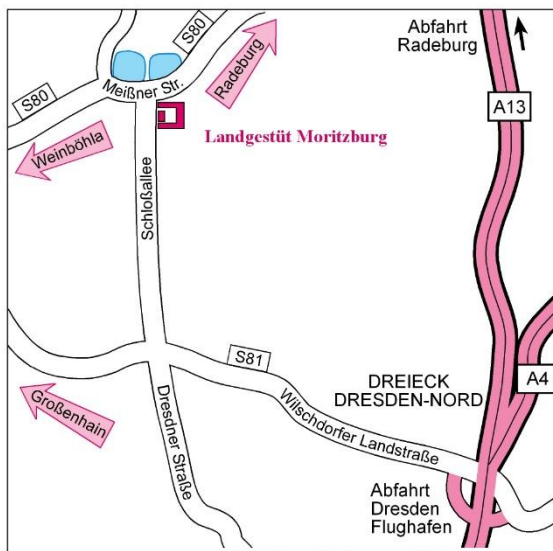

# Anfahrt

**Anmeldung: Die Teilnehmeranzahl ist auf 25 begrenzt. Die Anmeldung gilt für alle drei Veranstaltungstage und erfolgt über das sächsische Beteiligungsportal: <https://mitdenken.sachsen.de/1030353> Beim ersten Kurstermin ist die Teilnahmegebühr von 90,- Euro bar vor Ort zu entrichten. Die geltenden Hygienevorschriften sind hier einzusehen: <https://lfulg.sachsen.de/veranstaltungen.html>**